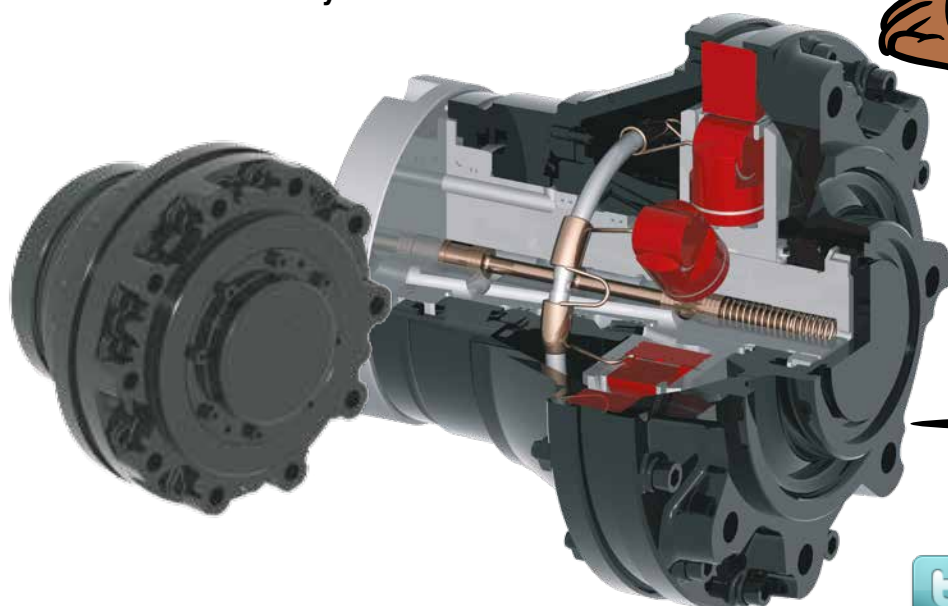

PRESSURE

Een uitgave van R&S Hydrauliek B.V. Niets uit deze uitgave mag zonder voorafgaande toestemming worden overgenomen.

BERE GOED

**Hydraulische- en
aandrijftechnische
componenten,
remmen, systemen
en besturingen**

APRIL
2016

ZIJN DE MOTOREN VAN BLACK BRUIN

Daarom zijn we er trots op dit kwaliteitsproduct toe te kunnen voegen aan ons leveringsprogramma.

Black Bruin motoren maken bewegingen vloeiender met een schokvrije start en zeer rustige gang ook in de lage toeren. Deze Finse producten zijn breed inzetbaar en maken uw machines vooral nauwkeuriger en daarmee efficiënter en veiliger. Een belangrijk kenmerk is de eenvoudige vrijloopmogelijkheid.

Black Bruin motoren zijn toepasbaar in de mobiele sector, denk aan wielaandrijvingen en rotators. Maar ook in de maritieme en industriële wereld zal de motor zijn plaats kunnen vinden als aandrijving van bijvoorbeeld lieren en transportbanden.

Een filmpje dat de werking van de Black Bruin motoren mooi laat zien, vindt u op onze website: www.rs-hydrauliek.nl

Black Bruin

#RSHydrauliek

R&S HYDRAULIEK

Ohmstraat 42, 3335 LT Zwijndrecht, Nederland
T. +31 (0)78 623 18 18 • F. +31 (0)78 623 18 19
www.rs-hydrauliek.nl • info@rs-hydrauliek.nl